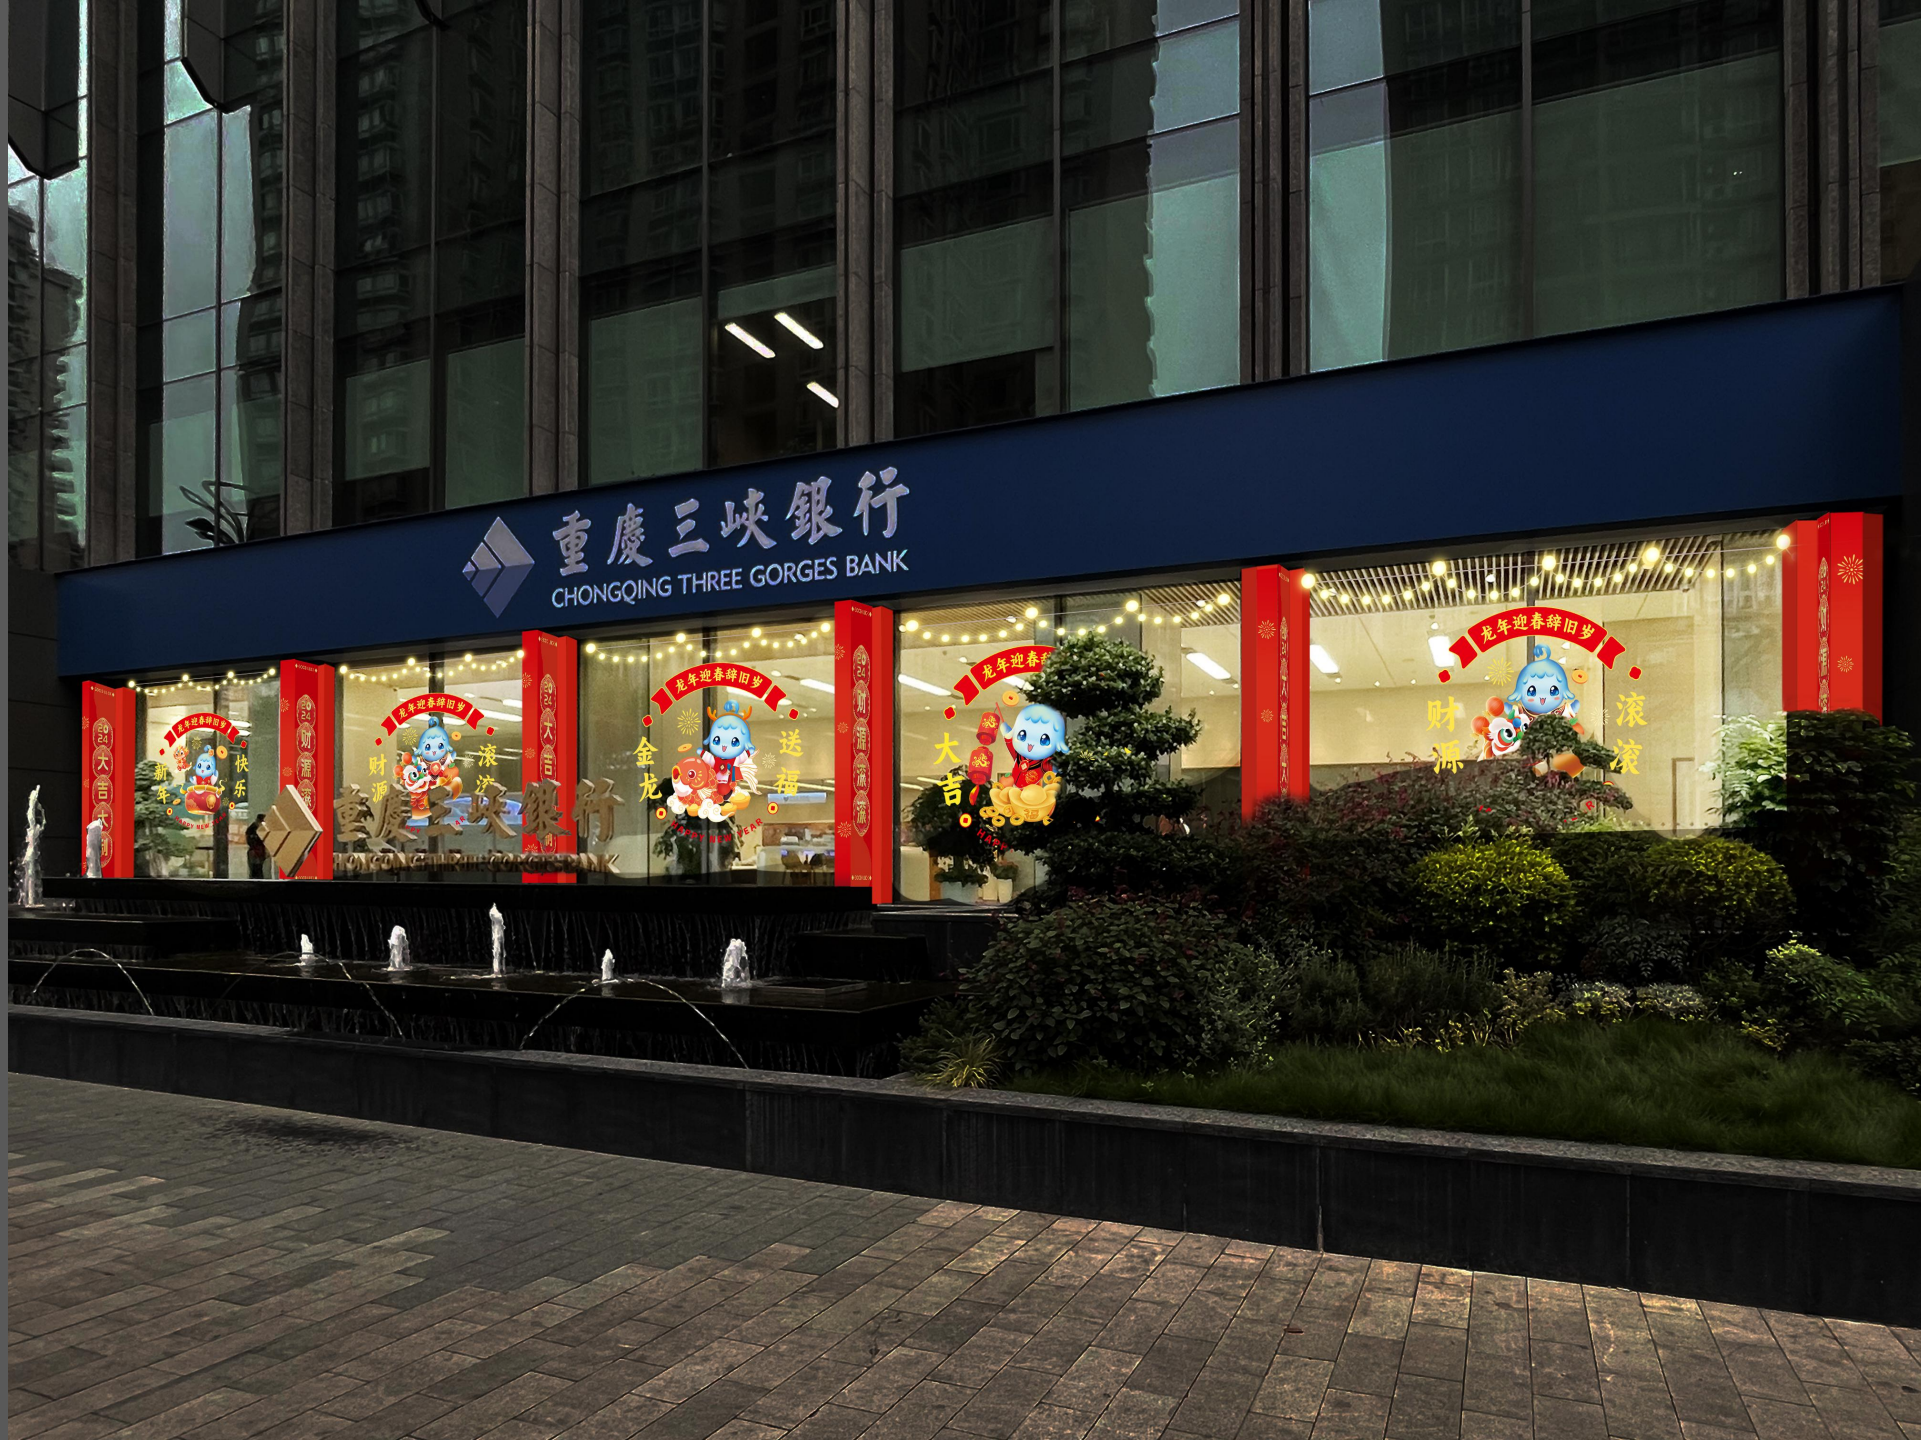

# 龙年新春微信红包

大门区域

白天

大门区域

夜间

大门区域

进门区域1

# 进门区域2

大厅区域

大厅区域

2024 金龙送福  
重庆三峡银行恭祝全市人民新春快乐

自助回单机

柜员机

智慧银行  
Smart Banking  
96968

重庆三峡银行  
CHONGQING YIJI BANK