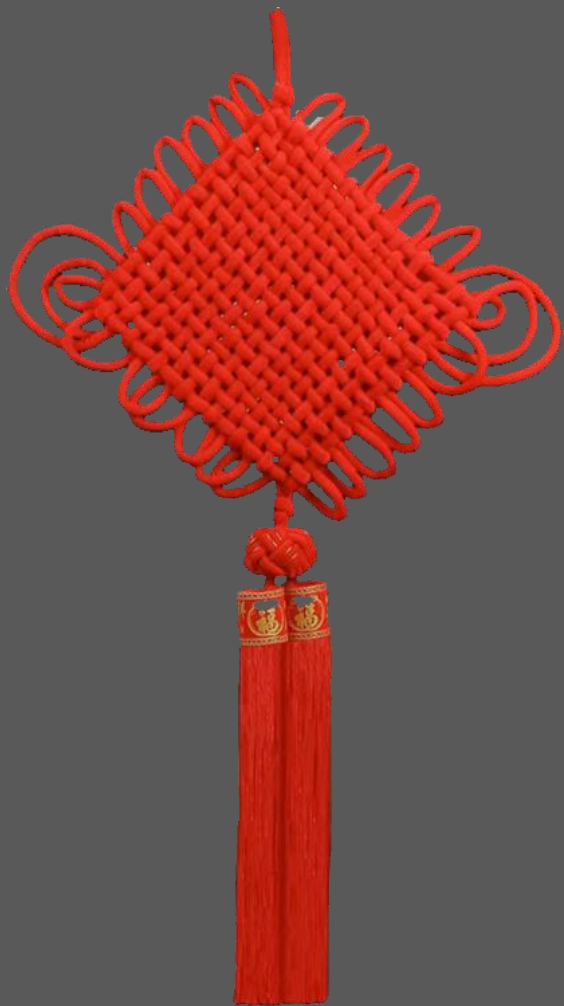

# 龙年厅堂布置-吊旗画面

龙年厅堂布置-桌牌画面

龙年厅堂布置-高柜贴画面

龙年厅堂布置-玻璃落地窗隔栏  
(总行专用)

龙年新春氛围物料

中国结

大灯笼

灯笼串

# 龙年新春微信红包

大门区域

白天

大门区域

夜间

大门区域

进门区域1